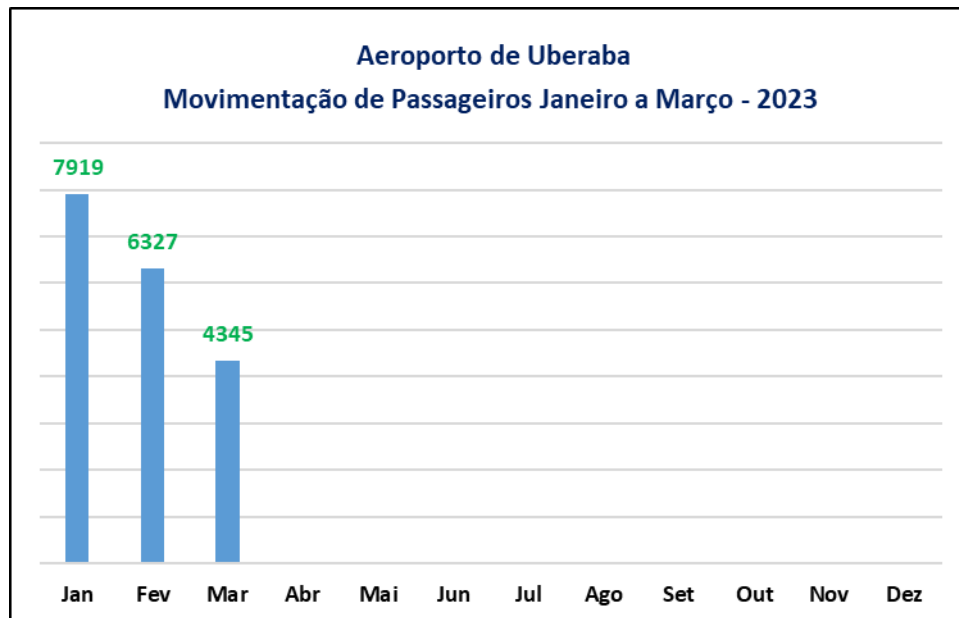

## INDICADORES TURISMO

Fonte: Infraero

Em Março/2023, o Aeroporto de Uberaba teve uma movimentação de **4.345** passageiros em voos regulares e particulares. A movimentação de passageiro de Março/23 em relação a Fevereiro/23 teve uma queda de **31,33%**.

**Fonte:** Sedec

Em Março/2023, os Museus e Geossítios de Uberaba receberam **14.010 visitantes**. Os dados não contemplam a visitaç o do Museu da Capela Nossa Senhora das Dores e se encontra fechado para revitaliza o e do Museu do Judici rio, uma vez que ainda n o come ou a informar os dados.